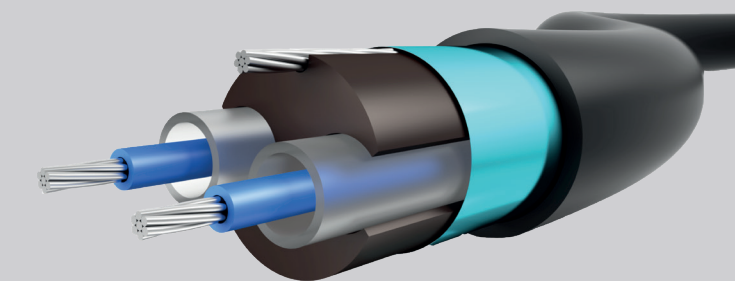

39 53 1011

NEW

FOCAL*

Barrière infrarouge :

- Protection façade, toiture, muret...
- Design unique et breveté
- Fonctionne par tous les temps
- 26cm (hors rotule)
- Autonomie 3 ans
- Triple faisceaux
- Portée infrarouge : 100m
- Avec radio intégrée (100m)

FOCAL-PRO**

Colonne infrarouge :

- Détection périmétrique
- Design unique et breveté
- Fonctionne par tous les temps
- 1m - 1m50 - 2m - 2m50 - 3m
- 3 - 6 - 9 - 12 faisceaux
- Autonomie 3 ans
- Portée infrarouge : 100m
- Radio universelle ou radio Prodatec (2.5 km)

NEW

Détection de chocs sur clôture

Câble microphonique permettant la détection de chocs sur clôture

VIGIBOX***

Vendu par KIT (analyseur + câble sensor + module fin de ligne + collier...)

- 50m - 100m - 150m - 200m - 250m - 300m
- 1 zone de détection
- Paramétrage simple (commutateurs)
- Câble sensor **garanti 10 ans**