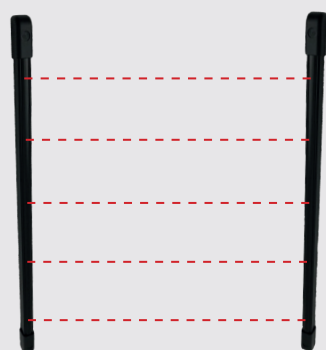

V4.2 - Septembre 2024 * = Assemblé en France ** = Fabriqué en France *** = Origine UE

Barrière infrarouge FILAIRE

CAPTIVE*

Barrière infrarouge :

- Protection toiture, haut de mur...
- Double / Triple / Quadruple faisceaux
- Portée : 100m ou 200m
- Discriminateur environnemental
- Chauffage intégré

SENTINEL 15***

Barrière infrarouge :

- Protection fenêtre, porte, ouverture...
- 0m50 - 1m - 1m50 - 2m - 2m50
- 2 - 4 - 6 - 8 - 10 faisceaux
- Portée : 15m
- Option : RAL sur demande
- Synchronisation filaire