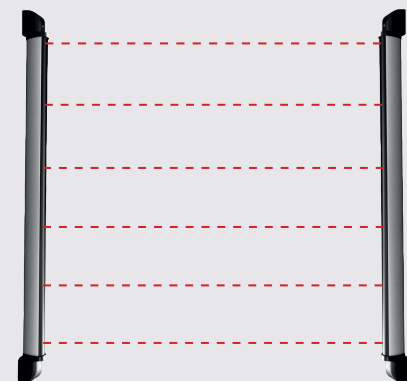

V4.2 - Septembre 2024 * = Assemblé en France ** = Fabriqué en France *** = Origine UE

Barrière infrarouge FILAIRE

CAPTIVE*

Barrière infrarouge :

- Protection toiture, haut de mur...
- Double / Triple / Quadruple faisceaux
- Portée : 100m ou 200m
- Discriminateur environnemental
- Chauffage intégré

SENTINEL 15***

Barrière infrarouge :

- Protection fenêtre, porte, ouverture...
- 0m50 - 1m - 1m50 - 2m - 2m50
- 2 - 4 - 6 - 8 - 10 faisceaux
- Portée : 15m
- Option : RAL sur demande
- Synchronisation filaire

SENTINEL 80**

Barrière infrarouge :

- Protection de façade
- 0m50 - 1m10 - 1m60 - 2m - 2m50
- 2 - 4 - 6 - 8 - 10 faisceaux
- Portée : 80m
- Option : RAL sur demande
- Synchronisation optique

ELITE II**

Colonne infrarouge :